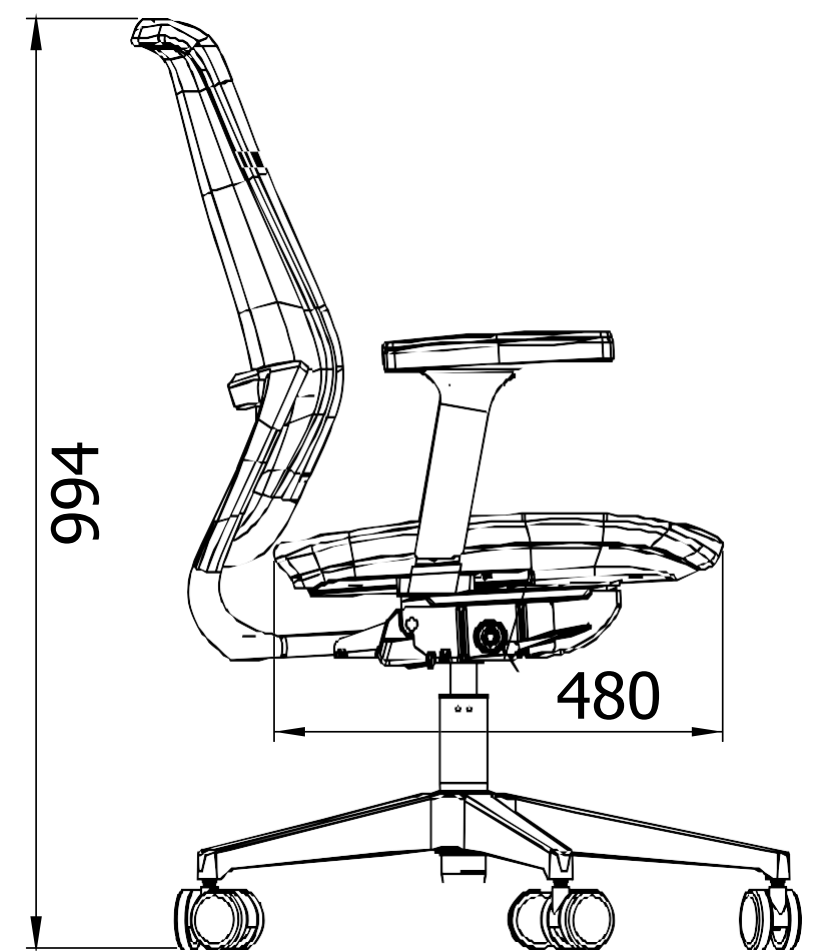

Altura da Cadeira: 994 mm

Profundidade do Assento: 480 mm

Largura da Cadeira: 645 mm

Largura do Encosto: 464 mm

Largura do Assento: 496 mm

Largura do Apoio de Braço: 88mm

Acabamento
Estrutura

Black
and White

Crepe Cinza

Couríssimo Cinza

Couríssimo Branco

EASYFLEX
SOFT BLACK

EASYFLEX

Dimensões EasyFlex Soft

Altura da Cadeira: 994 mm

Profundidade do Assento: 480 mm

Largura da Cadeira: 645 mm

Largura do Encosto: 464 mm

Largura do Assento: 496 mm

Largura do Apoio de Braço: 88mm

Acabamento
Estrutura

Black

Acabamento
Revestimento

Crepe

Altura da Cadeira: 1020 mm

Altura do Encosto: 550 mm

Profundidade do Assento: 474 mm

Largura da Cadeira: 665 mm

Largura do Encosto: 460 mm

Largura do Assento: 496 mm

Largura do Apoio de Braço: 88mm

Acabamento
Estrutura