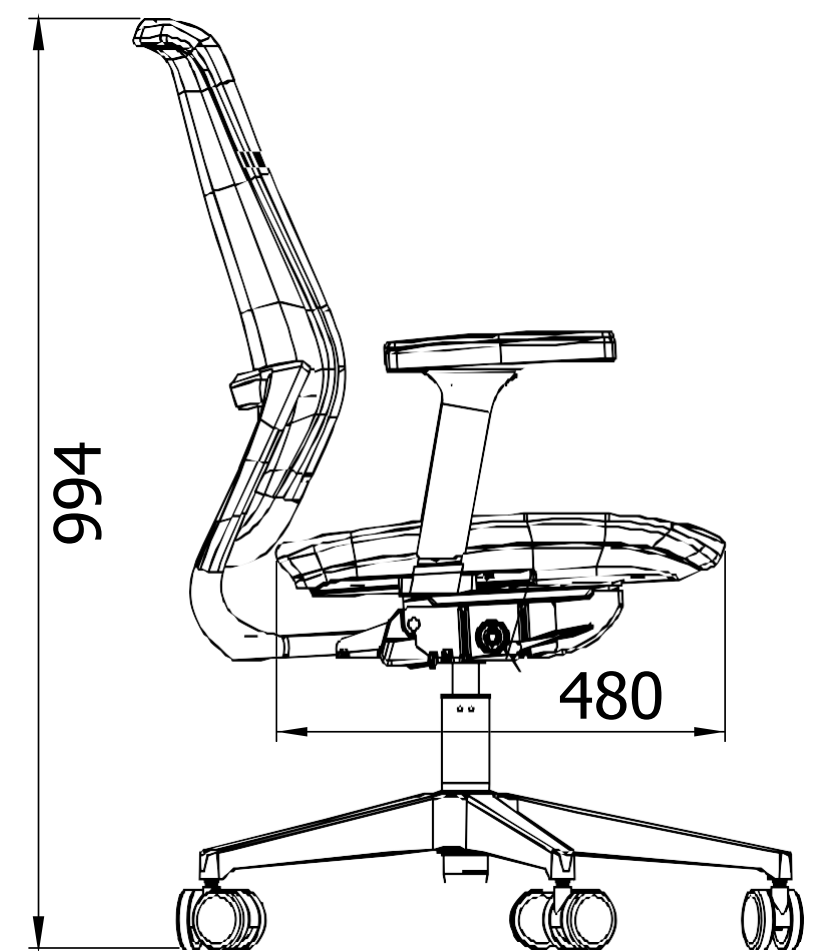

Dimensões EasyFlex Plástik

Altura da Cadeira: 1012 mm

Altura do Encosto: 541 mm

Profundidade do Assento: 474 mm

Largura da Cadeira: 665 mm

Largura do Encosto: 452 mm

Largura do Assento: 496 mm

Largura do Apoio de Braço: 88mm

Altura da Cadeira: 1012 mm

Altura do Encosto: 541 mm

Profundidade do Assento: 474 mm

Largura da Cadeira: 665 mm

Largura do Encosto: 452 mm

Largura do Assento: 496 mm

Largura do Apoio de Braço: 88mm

Acabamento
Estrutura

Altura da Cadeira: 994 mm

Profundidade do Assento: 480 mm

Largura da Cadeira: 645 mm

Largura do Encosto: 464 mm

Largura do Assento: 496 mm

Largura do Apoio de Braço: 88mm

Acabamento
Estrutura

Black
and White

Profundidade do Assento: 480 mm

Largura da Cadeira: 645 mm

Largura do Encosto: 464 mm

Largura do Assento: 496 mm

Largura do Apoio de Braço: 88mm

Acabamento
Estrutura

Black
and Grey

Acabamento
Revestimento