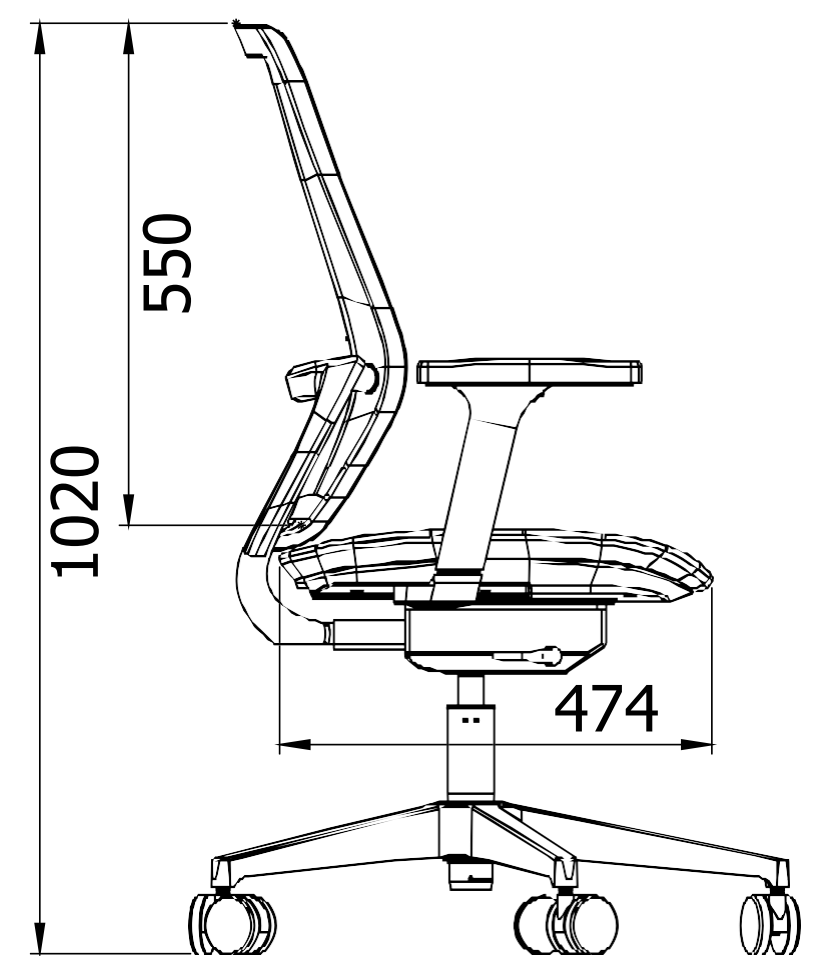

Altura da Cadeira: 1012 mm

Altura do Encosto: 541 mm

Profundidade do Assento: 474 mm

Largura da Cadeira: 665 mm

Largura do Encosto: 452 mm

Largura do Assento: 496 mm

Largura do Apoio de Braço: 88mm

Acabamento
Estrutura

Altura da Cadeira: 994 mm

Profundidade do Assento: 480 mm

Largura da Cadeira: 645 mm

Largura do Encosto: 464 mm

Largura do Assento: 496 mm

Largura do Apoio de Braço: 88mm

Acabamento
Estrutura

Black
and White

Altura da Cadeira: 1020 mm

Altura do Encosto: 550 mm

Profundidade do Assento: 474 mm

Largura da Cadeira: 665 mm

Largura do Encosto: 460 mm

Largura do Assento: 496 mm

Largura do Apoio de Braço: 88mm

Acabamento
Estrutura

Dimensões EasyFlex Tela

Altura da Cadeira: 1020 mm

Altura do Encosto: 550 mm

Profundidade do Assento: 474 mm

Largura da Cadeira: 665 mm

Largura do Encosto: 460 mm

Largura do Assento: 496 mm

Largura do Apoio de Braço: 88mm