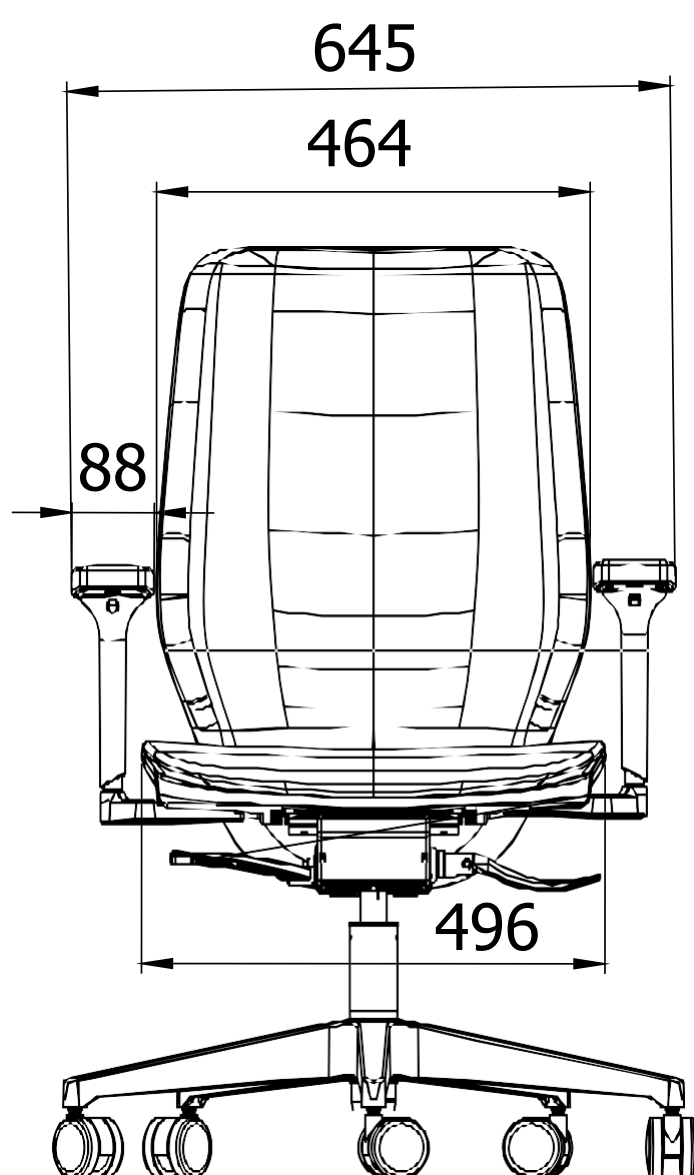

Altura da Cadeira: 1012 mm

Altura do Encosto: 541 mm

Profundidade do Assento: 474 mm

Largura da Cadeira: 665 mm

Largura do Encosto: 452 mm

Largura do Assento: 496 mm

Largura do Apoio de Braço: 88mm

Acabamento
Estrutura

Altura da Cadeira: 994 mm

Profundidade do Assento: 480 mm

Largura da Cadeira: 645 mm

Largura do Encosto: 464 mm

Largura do Assento: 496 mm

Largura do Apoio de Braço: 88mm

Acabamento
Estrutura

Black
and White

Profundidade do Assento: 480 mm

Largura da Cadeira: 645 mm

Largura do Encosto: 464 mm

Largura do Assento: 496 mm

Largura do Apoio de Braço: 88mm

Acabamento
Estrutura

Black
and Grey

Acabamento
Revestimento

Altura da Cadeira: 1020 mm

Altura do Encosto: 550 mm

Profundidade do Assento: 474 mm

Largura da Cadeira: 665 mm

Largura do Encosto: 460 mm

Largura do Assento: 496 mm

Largura do Apoio de Braço: 88mm

Acabamento
Estrutura