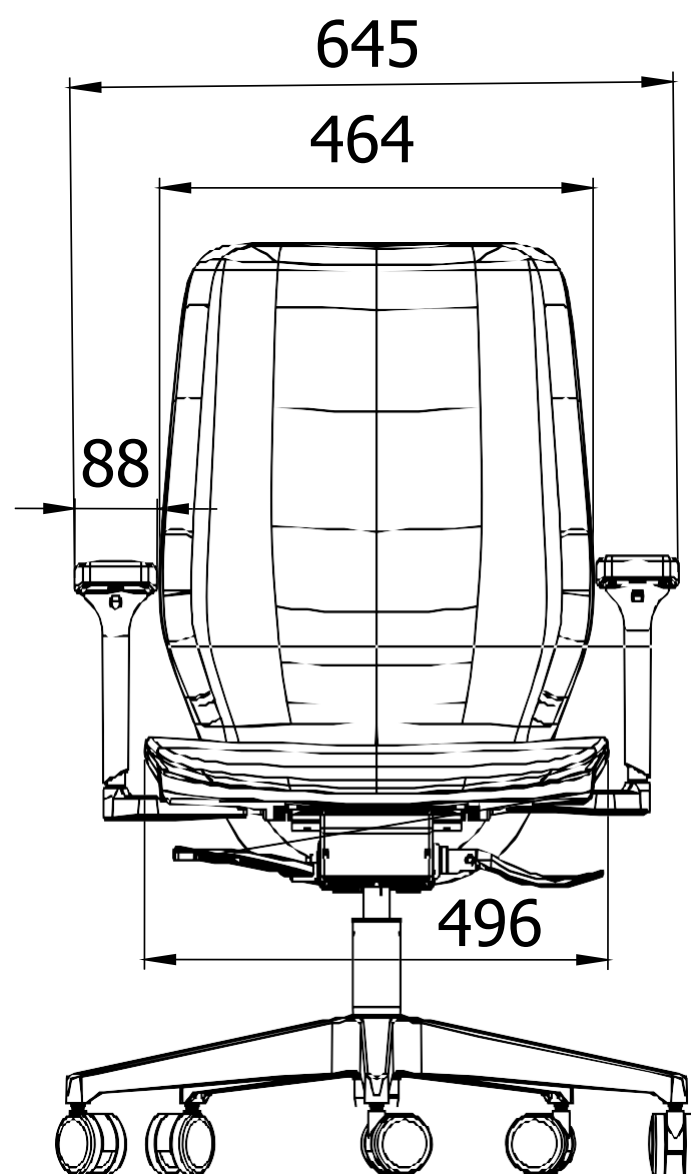

Altura da Cadeira: 994 mm

Profundidade do Assento: 480 mm

Largura da Cadeira: 645 mm

Largura do Encosto: 464 mm

Largura do Assento: 496 mm

Largura do Apoio de Braço: 88mm

Acabamento
Estrutura

Black
and White

Crepe Cinza

Couríssimo Cinza

Couríssimo Branco

EASYFLEX
SOFT BLACK

EASYFLEX

Dimensões EasyFlex Soft

Altura da Cadeira: 994 mm

Profundidade do Assento: 480 mm

Largura da Cadeira: 645 mm

Largura do Encosto: 464 mm

Largura do Assento: 496 mm

Largura do Apoio de Braço: 88mm

Acabamento
Estrutura

Black

Acabamento
Revestimento

Crepe

Altura da Cadeira: 1020 mm

Altura do Encosto: 550 mm

Profundidade do Assento: 474 mm

Largura da Cadeira: 665 mm

Largura do Encosto: 460 mm

Largura do Assento: 496 mm

Largura do Apoio de Braço: 88mm

Acabamento
Estrutura