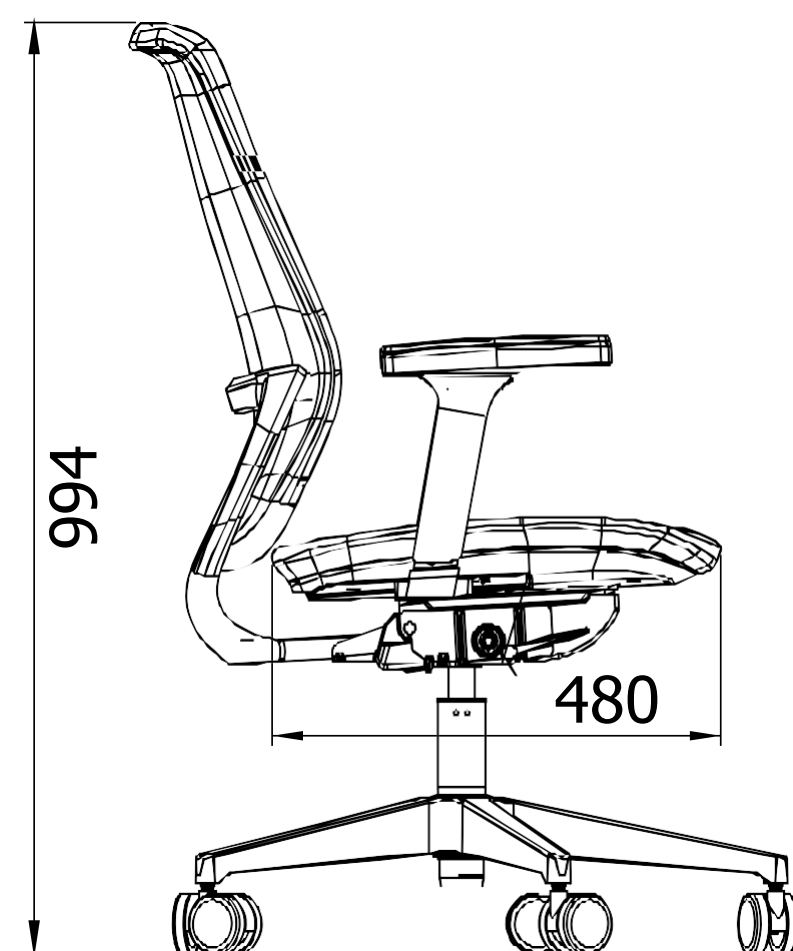

Altura da Cadeira: 1012 mm

Altura do Encosto: 541 mm

Profundidade do Assento: 474 mm

Largura da Cadeira: 665 mm

Largura do Encosto: 452 mm

Largura do Assento: 496 mm

Largura do Apoio de Braço: 88mm

Acabamento
Estrutura

Altura da Cadeira: 994 mm

Profundidade do Assento: 480 mm

Largura da Cadeira: 645 mm

Largura do Encosto: 464 mm

Largura do Assento: 496 mm

Largura do Apoio de Braço: 88mm

Acabamento
Estrutura

Black
and White

Acabamento
Revestimento

Crepe Cinza

Couríssimo Cinza

Couríssimo Branco

EASYFLEX
SOFT GREY

EASYFLEX

Dimensões EasyFlex Soft

Altura da Cadeira: 994 mm

Profundidade do Assento: 480 mm

Largura da Cadeira: 645 mm

Largura do Encosto: 464 mm

Largura do Assento: 496 mm

Largura do Apoio de Braço: 88mm

Acabamento
Estrutura

Black
and Grey

Acabamento
Revestimento