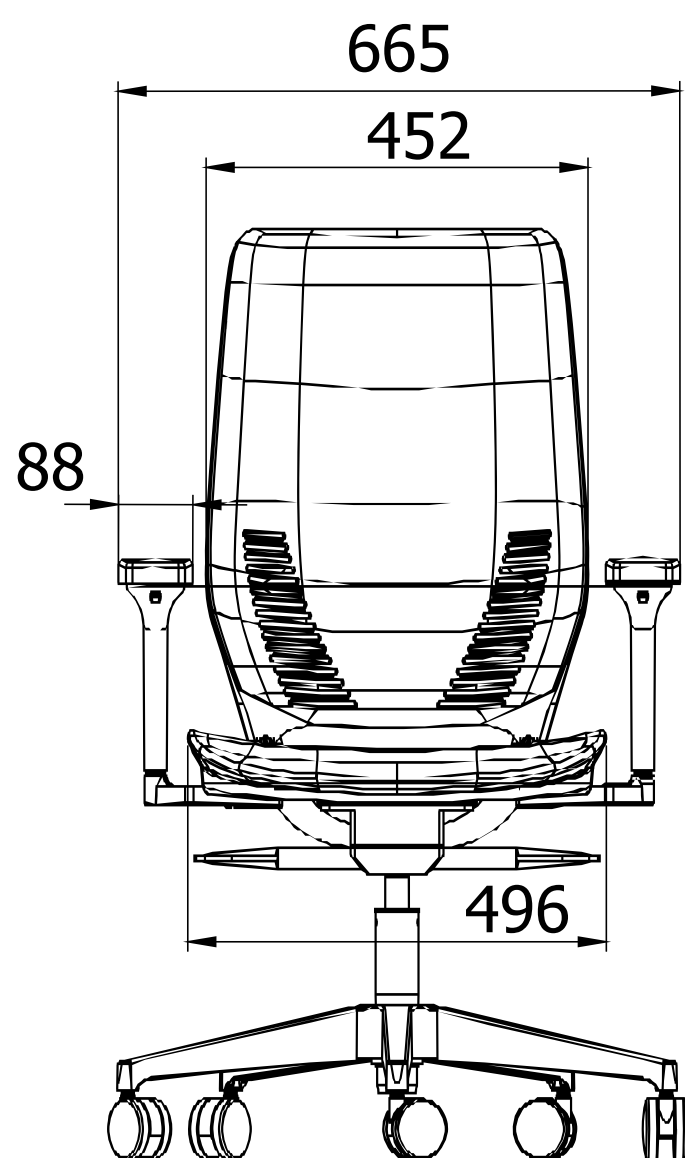

EASYFLEX

Dimensões EasyFlex Plástik

Altura da Cadeira: 1012 mm

Altura do Encosto: 541 mm

Profundidade do Assento: 474 mm

Largura da Cadeira: 665 mm

Largura do Encosto: 452 mm

Largura do Assento: 496 mm

Dimensões EasyFlex Plástik

Altura da Cadeira: 1012 mm

Altura do Encosto: 541 mm

Profundidade do Assento: 474 mm

Largura da Cadeira: 665 mm

Largura do Encosto: 452 mm

Largura do Assento: 496 mm

Largura do Apoio de Braço: 88mm

Altura da Cadeira: 1012 mm

Altura do Encosto: 541 mm

Profundidade do Assento: 474 mm

Largura da Cadeira: 665 mm

Largura do Encosto: 452 mm

Largura do Assento: 496 mm

Largura do Apoio de Braço: 88mm

Acabamento
Estrutura

Altura da Cadeira: 994 mm

Profundidade do Assento: 480 mm

Largura da Cadeira: 645 mm

Largura do Encosto: 464 mm

Largura do Assento: 496 mm

Largura do Apoio de Braço: 88mm

Acabamento
Estrutura

Black
and White