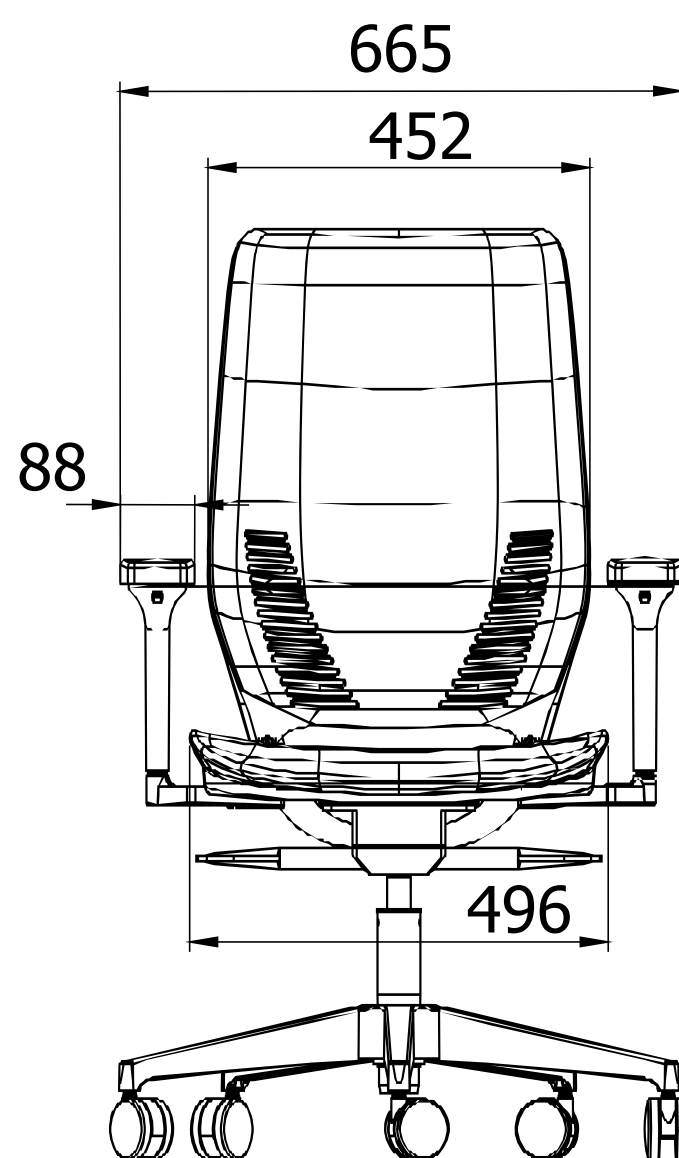

EASYFLEX

Dimensões EasyFlex Plástik

Altura da Cadeira: 1012 mm

Altura do Encosto: 541 mm

Profundidade do Assento: 474 mm

Largura da Cadeira: 665 mm

Largura do Encosto: 452 mm

Largura do Assento: 496 mm

Dimensões EasyFlex Plástik

Altura da Cadeira: 1012 mm

Altura do Encosto: 541 mm

Profundidade do Assento: 474 mm

Largura da Cadeira: 665 mm

Largura do Encosto: 452 mm

Largura do Assento: 496 mm

Largura do Apoio de Braço: 88mm

Altura da Cadeira: 1012 mm

Altura do Encosto: 541 mm

Profundidade do Assento: 474 mm

Largura da Cadeira: 665 mm

Largura do Encosto: 452 mm

Largura do Assento: 496 mm

Largura do Apoio de Braço: 88mm

Acabamento
Estrutura

Altura da Cadeira: 994 mm

Profundidade do Assento: 480 mm

Largura da Cadeira: 645 mm

Largura do Encosto: 464 mm

Largura do Assento: 496 mm

Largura do Apoio de Braço: 88mm

Acabamento
Estrutura

Black
and White