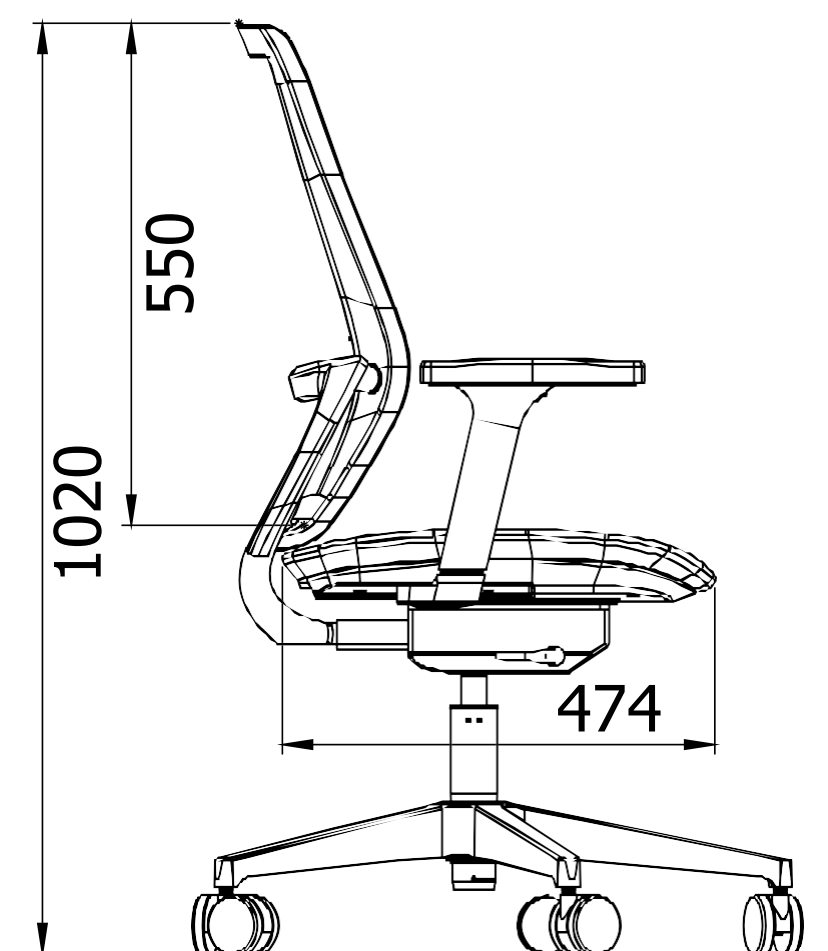

Altura da Cadeira: 1012 mm

Altura do Encosto: 541 mm

Profundidade do Assento: 474 mm

Largura da Cadeira: 665 mm

Largura do Encosto: 452 mm

Largura do Assento: 496 mm

Largura do Apoio de Braço: 88mm

Acabamento
Estrutura

Altura da Cadeira: 994 mm

Profundidade do Assento: 480 mm

Largura da Cadeira: 645 mm

Largura do Encosto: 464 mm

Largura do Assento: 496 mm

Largura do Apoio de Braço: 88mm

Acabamento
Estrutura

Black
and White

Altura da Cadeira: 1020 mm

Altura do Encosto: 550 mm

Profundidade do Assento: 474 mm

Largura da Cadeira: 665 mm

Largura do Encosto: 460 mm

Largura do Assento: 496 mm

Largura do Apoio de Braço: 88mm

Acabamento
Estrutura

Dimensões EasyFlex Tela

Altura da Cadeira: 1020 mm

Altura do Encosto: 550 mm

Profundidade do Assento: 474 mm

Largura da Cadeira: 665 mm

Largura do Encosto: 460 mm

Largura do Assento: 496 mm

Largura do Apoio de Braço: 88mm