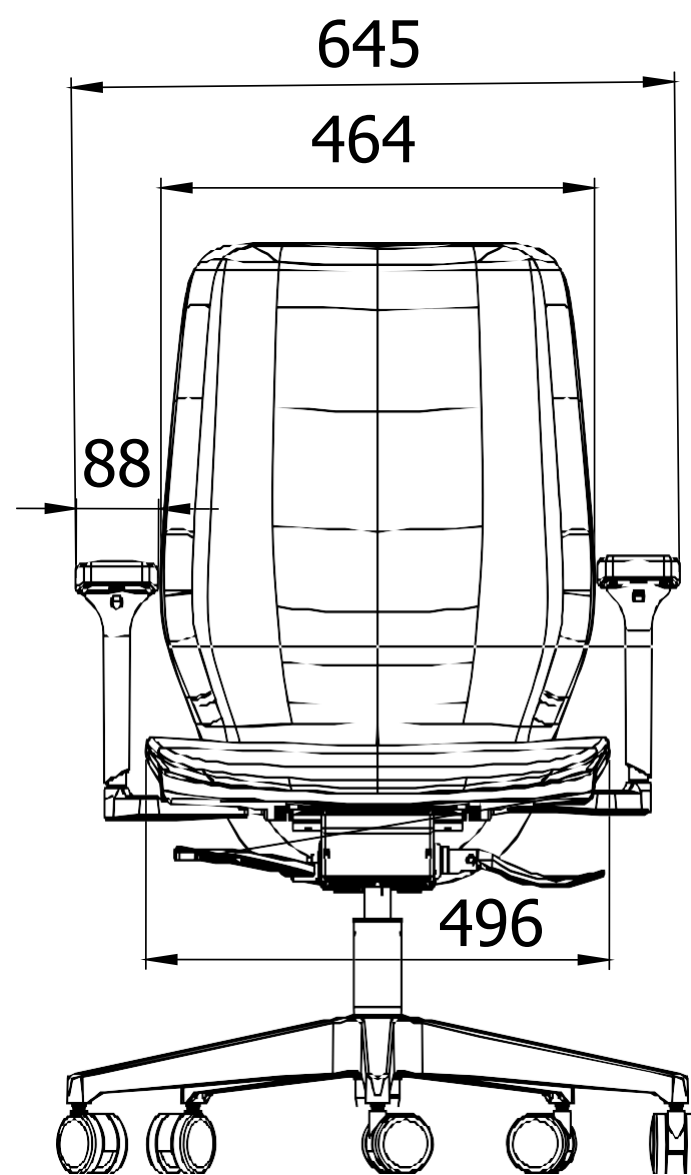

Altura da Cadeira: 1012 mm

Altura do Encosto: 541 mm

Profundidade do Assento: 474 mm

Largura da Cadeira: 665 mm

Largura do Encosto: 452 mm

Largura do Assento: 496 mm

Largura do Apoio de Braço: 88mm

Acabamento
Estrutura

Altura da Cadeira: 994 mm

Profundidade do Assento: 480 mm

Largura da Cadeira: 645 mm

Largura do Encosto: 464 mm

Largura do Assento: 496 mm

Largura do Apoio de Braço: 88mm

Acabamento
Estrutura

Black
and White

Profundidade do Assento: 480 mm

Largura da Cadeira: 645 mm

Largura do Encosto: 464 mm

Largura do Assento: 496 mm

Largura do Apoio de Braço: 88mm

Acabamento
Estrutura

Black
and Grey

Acabamento
Revestimento

Altura da Cadeira: 1020 mm

Altura do Encosto: 550 mm

Profundidade do Assento: 474 mm

Largura da Cadeira: 665 mm

Largura do Encosto: 460 mm

Largura do Assento: 496 mm

Largura do Apoio de Braço: 88mm

Acabamento
Estrutura