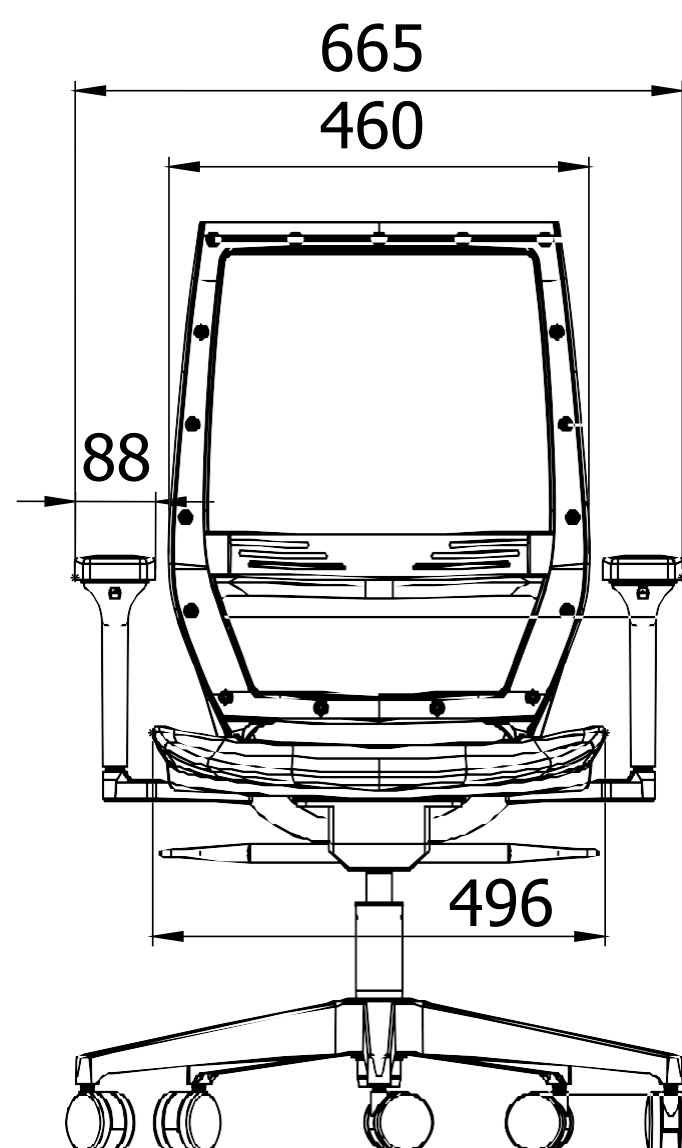

Altura da Cadeira: 1012 mm

Altura do Encosto: 541 mm

Profundidade do Assento: 474 mm

Largura da Cadeira: 665 mm

Largura do Encosto: 452 mm

Largura do Assento: 496 mm

Largura do Apoio de Braço: 88mm

Acabamento
Estrutura

Altura da Cadeira: 994 mm

Profundidade do Assento: 480 mm

Largura da Cadeira: 645 mm

Largura do Encosto: 464 mm

Largura do Assento: 496 mm

Largura do Apoio de Braço: 88mm

Acabamento
Estrutura

Black
and White

Altura da Cadeira: 1020 mm

Altura do Encosto: 550 mm

Profundidade do Assento: 474 mm

Largura da Cadeira: 665 mm

Largura do Encosto: 460 mm

Largura do Assento: 496 mm

Largura do Apoio de Braço: 88mm

Acabamento
Estrutura

Dimensões EasyFlex Tela

Altura da Cadeira: 1020 mm

Altura do Encosto: 550 mm

Profundidade do Assento: 474 mm

Largura da Cadeira: 665 mm

Largura do Encosto: 460 mm

Largura do Assento: 496 mm

Largura do Apoio de Braço: 88mm