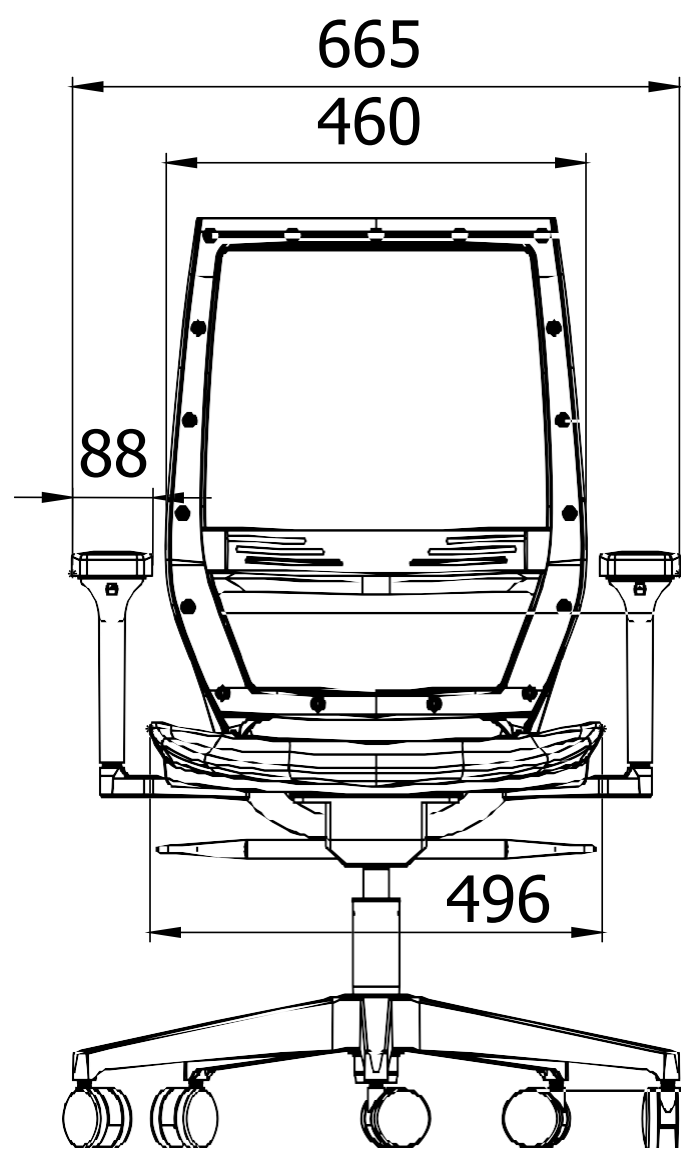

Altura da Cadeira: 1012 mm

Altura do Encosto: 541 mm

Profundidade do Assento: 474 mm

Largura da Cadeira: 665 mm

Largura do Encosto: 452 mm

Largura do Assento: 496 mm

Largura do Apoio de Braço: 88mm

Acabamento
Estrutura

Altura da Cadeira: 994 mm

Profundidade do Assento: 480 mm

Largura da Cadeira: 645 mm

Largura do Encosto: 464 mm

Largura do Assento: 496 mm

Largura do Apoio de Braço: 88mm

Acabamento
Estrutura

Black
and White

Altura da Cadeira: 1020 mm

Altura do Encosto: 550 mm

Profundidade do Assento: 474 mm

Largura da Cadeira: 665 mm

Largura do Encosto: 460 mm

Largura do Assento: 496 mm

Largura do Apoio de Braço: 88mm

Acabamento
Estrutura

Dimensões EasyFlex Tela

Altura da Cadeira: 1020 mm

Altura do Encosto: 550 mm

Profundidade do Assento: 474 mm

Largura da Cadeira: 665 mm

Largura do Encosto: 460 mm

Largura do Assento: 496 mm

Largura do Apoio de Braço: 88mm