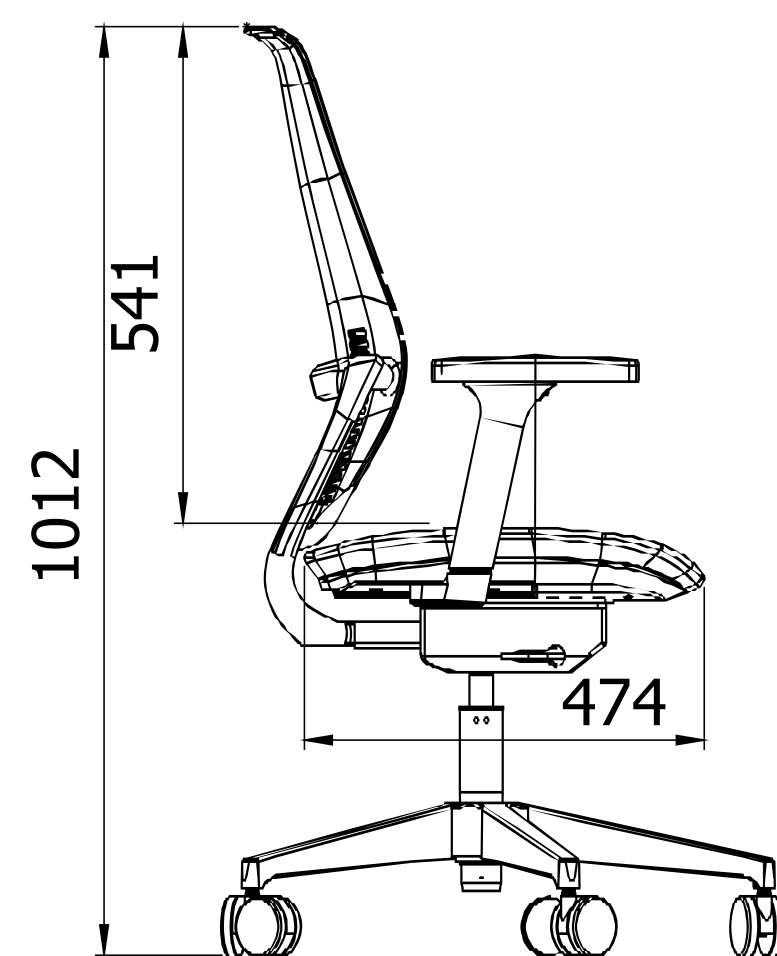

EASYFLEX

Dimensões EasyFlex Plástik

Altura da Cadeira: 1012 mm

Altura do Encosto: 541 mm

Profundidade do Assento: 474 mm

Largura da Cadeira: 665 mm

Largura do Encosto: 452 mm

Largura do Assento: 496 mm

Dimensões EasyFlex Plástik

Altura da Cadeira: 1012 mm

Altura do Encosto: 541 mm

Profundidade do Assento: 474 mm

Largura da Cadeira: 665 mm

Largura do Encosto: 452 mm

Largura do Assento: 496 mm

Largura do Apoio de Braço: 88mm

Altura da Cadeira: 1012 mm

Altura do Encosto: 541 mm

Profundidade do Assento: 474 mm

Largura da Cadeira: 665 mm

Largura do Encosto: 452 mm

Largura do Assento: 496 mm

Largura do Apoio de Braço: 88mm

Acabamento
Estrutura

Altura da Cadeira: 994 mm

Profundidade do Assento: 480 mm

Largura da Cadeira: 645 mm

Largura do Encosto: 464 mm

Largura do Assento: 496 mm

Largura do Apoio de Braço: 88mm

Acabamento
Estrutura

Black
and White