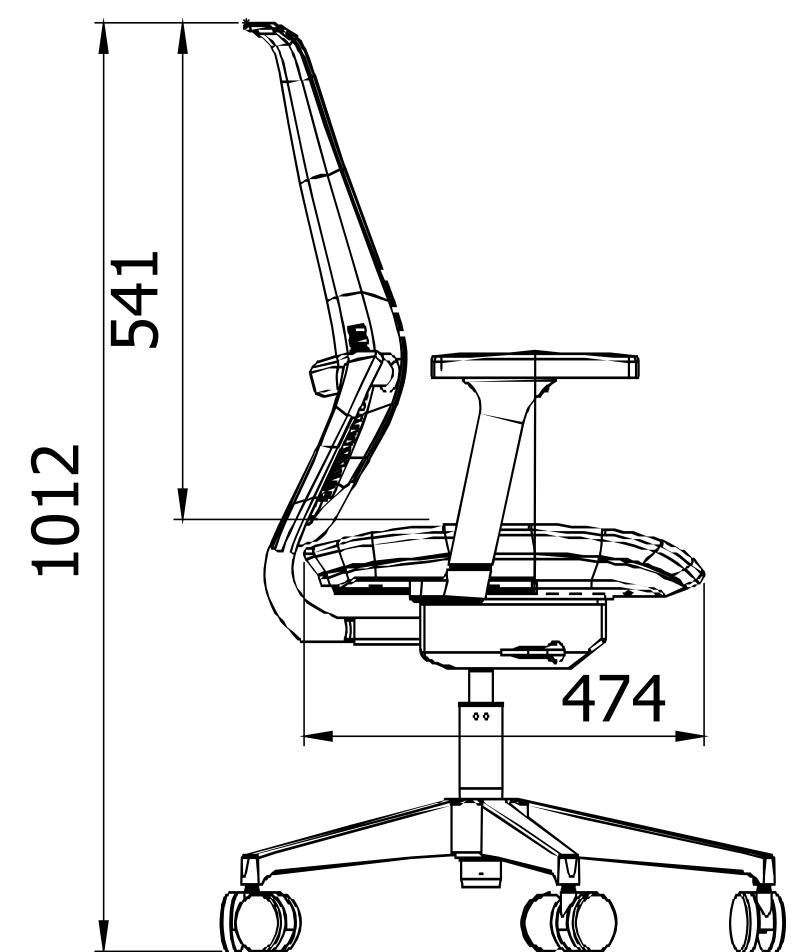

Dimensões EasyFlex Plástik

Altura da Cadeira: 1012 mm

Altura do Encosto: 541 mm

Profundidade do Assento: 474 mm

Largura da Cadeira: 665 mm

Largura do Encosto: 452 mm

Largura do Assento: 496 mm

Largura do Apoio de Braço: 88mm