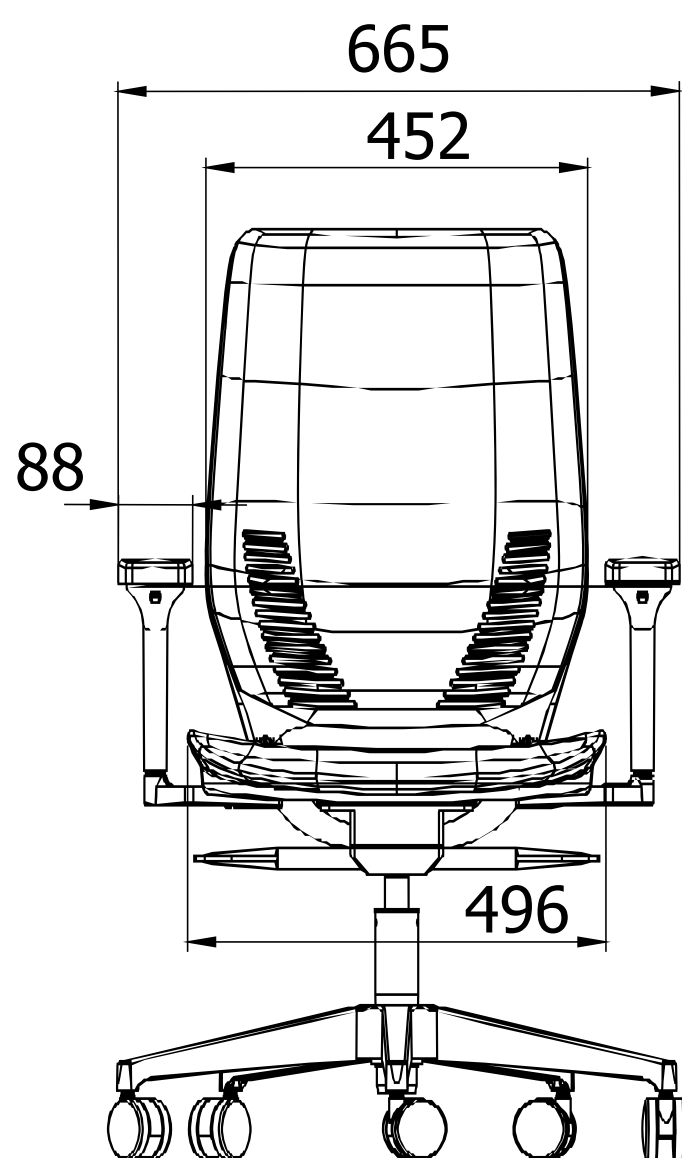

Dimensões EasyFlex Plástik

Altura da Cadeira: 1012 mm

Altura do Encosto: 541 mm

Profundidade do Assento: 474 mm

Largura da Cadeira: 665 mm

Largura do Encosto: 452 mm

Largura do Assento: 496 mm

Largura do Apoio de Braço: 88mm