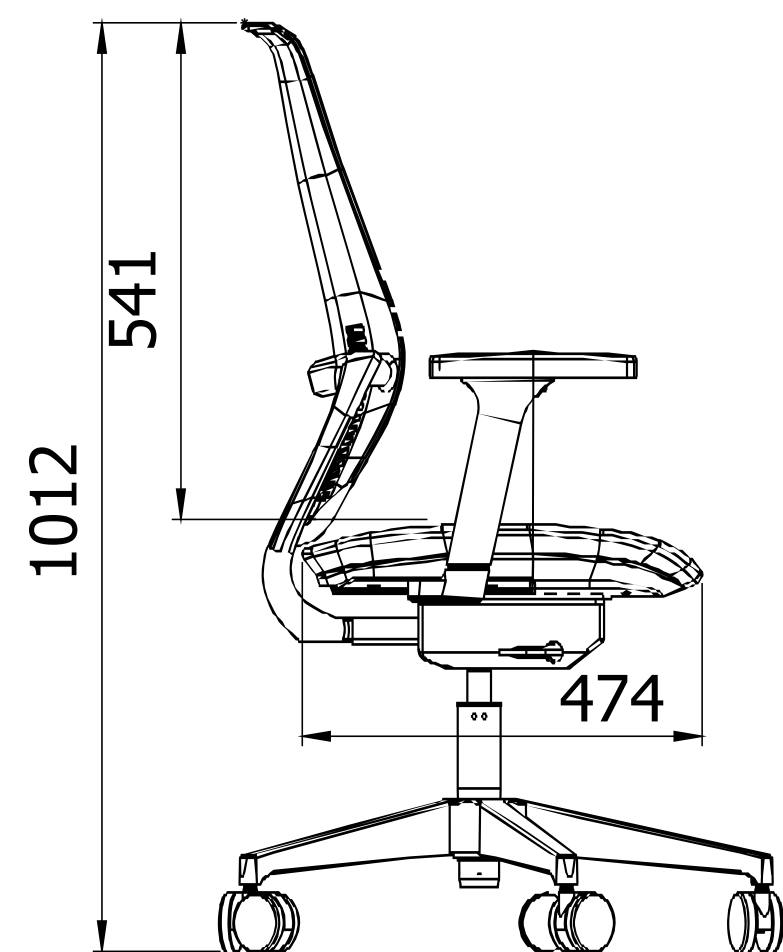

EASYFLEX

Dimensões EasyFlex Plástik

Altura da Cadeira: 1012 mm

Altura do Encosto: 541 mm

Profundidade do Assento: 474 mm

Largura da Cadeira: 665 mm

Largura do Encosto: 452 mm

Largura do Assento: 496 mm

Dimensões EasyFlex Plástik

Altura da Cadeira: 1012 mm

Altura do Encosto: 541 mm

Profundidade do Assento: 474 mm

Largura da Cadeira: 665 mm

Largura do Encosto: 452 mm

Largura do Assento: 496 mm

Largura do Apoio de Braço: 88mm

Altura da Cadeira: 1012 mm

Altura do Encosto: 541 mm

Profundidade do Assento: 474 mm

Largura da Cadeira: 665 mm

Largura do Encosto: 452 mm

Largura do Assento: 496 mm

Largura do Apoio de Braço: 88mm

Acabamento
Estrutura

Altura da Cadeira: 994 mm

Profundidade do Assento: 480 mm

Largura da Cadeira: 645 mm

Largura do Encosto: 464 mm

Largura do Assento: 496 mm

Largura do Apoio de Braço: 88mm

Acabamento
Estrutura

Black
and White